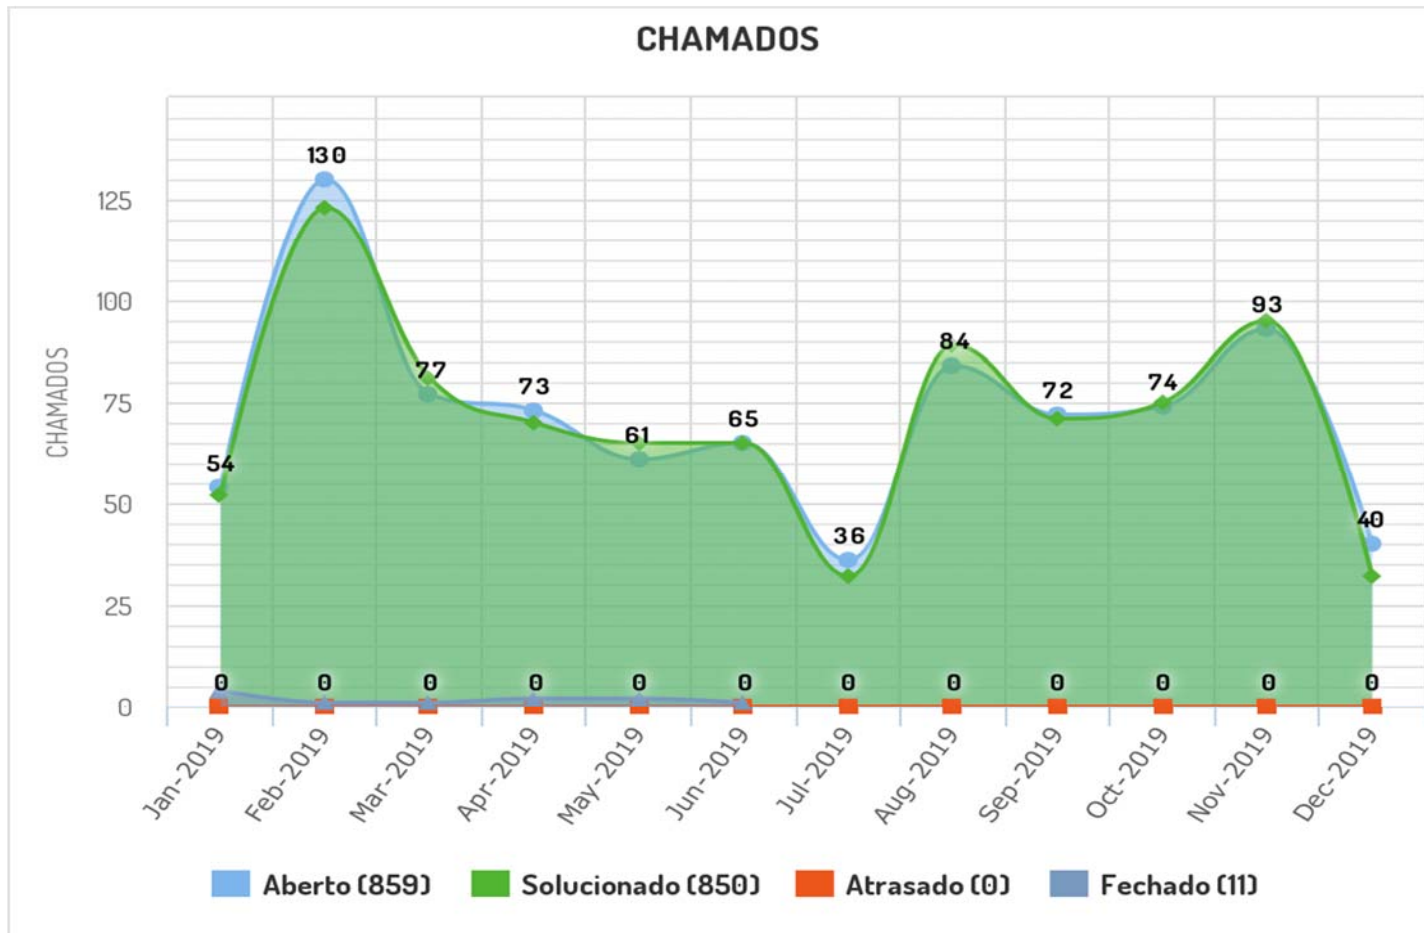

## Estatísticas dos chamados atendidos via GLPI

Figura 1- Gráfico chamados 2019

Figura 2- Gráfico chamados por categorias

Figura 3 - Gráfico chamados por localizações

Figura 4 - Gráfico chamados por origem

Figura 5- Gráfico chamados por status

Figura 6 - Gráfico chamados por tempo de solução

Figura 7 - Gráfico chamados por tipo

INSTITUTO FEDERAL DE EDUCAÇÃO, CIÊNCIA E TECNOLOGIA SÃO PAULO

**CÂMPUS PRESIDENTE EPITÁCIO**