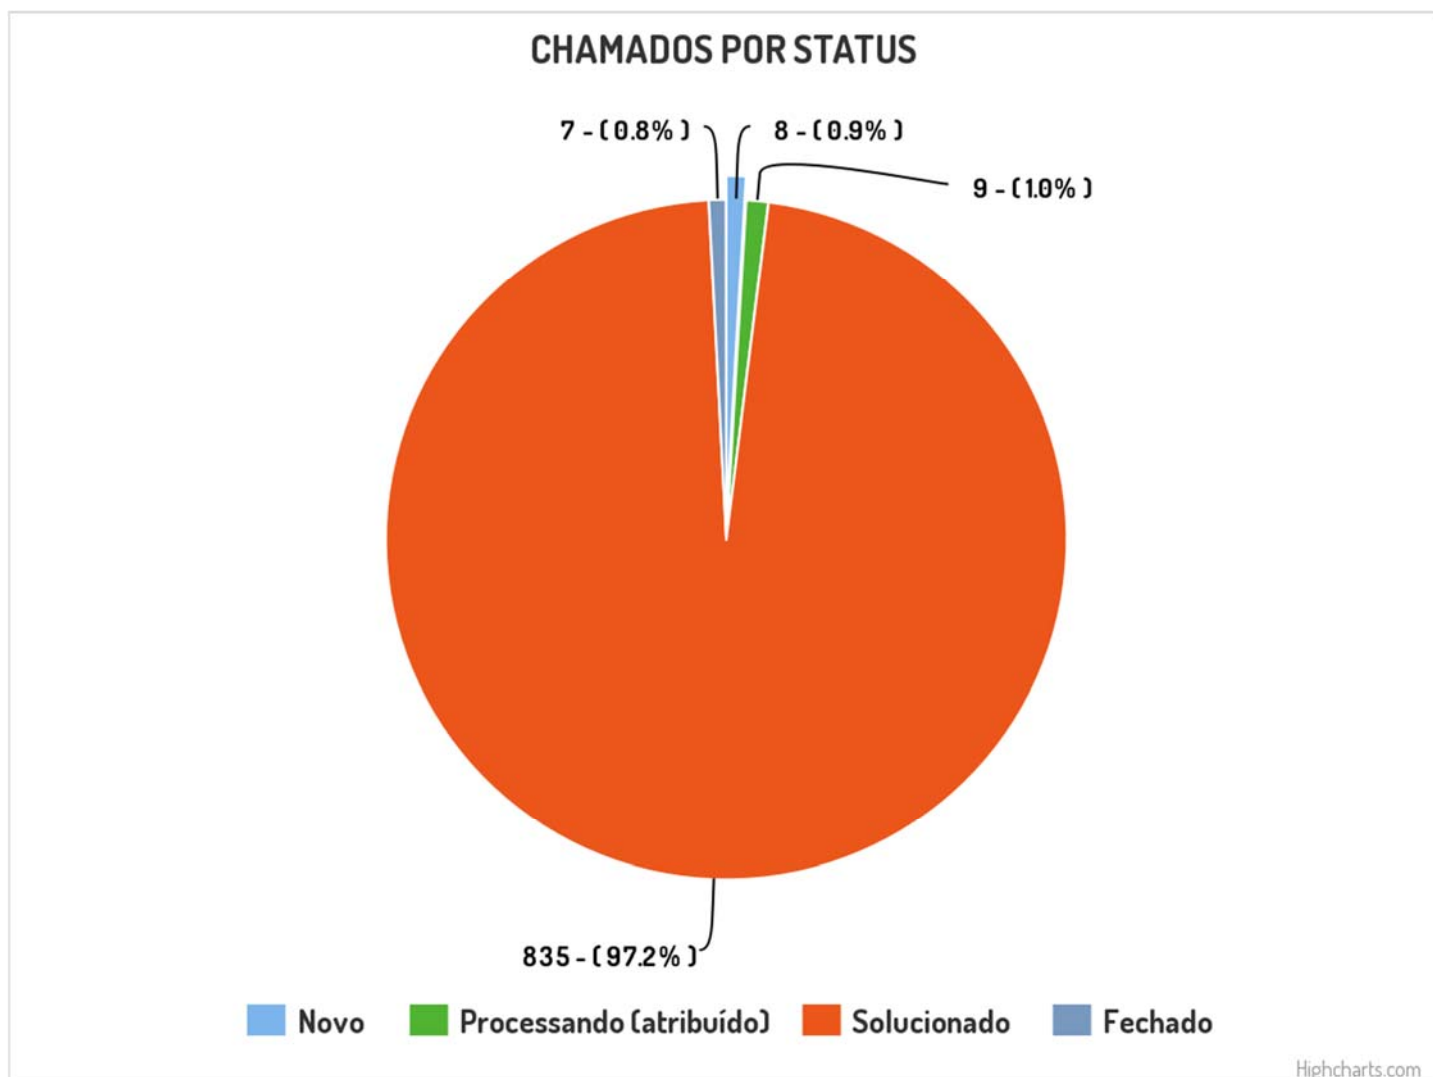

## Estatísticas dos chamados atendidos via GLPI

Figura 1- Gráfico chamados 2019

Figura 2- Gráfico chamados por categorias

Figura 3 - Gráfico chamados por localizações

Figura 4 - Gráfico chamados por origem

Figura 5- Gráfico chamados por status

Figura 6 - Gráfico chamados por tempo de solução

Figura 7 - Gráfico chamados por tipo

INSTITUTO FEDERAL DE EDUCAÇÃO, CIÊNCIA E TECNOLOGIA SÃO PAULO

**CÂMPUS PRESIDENTE EPITÁCIO**