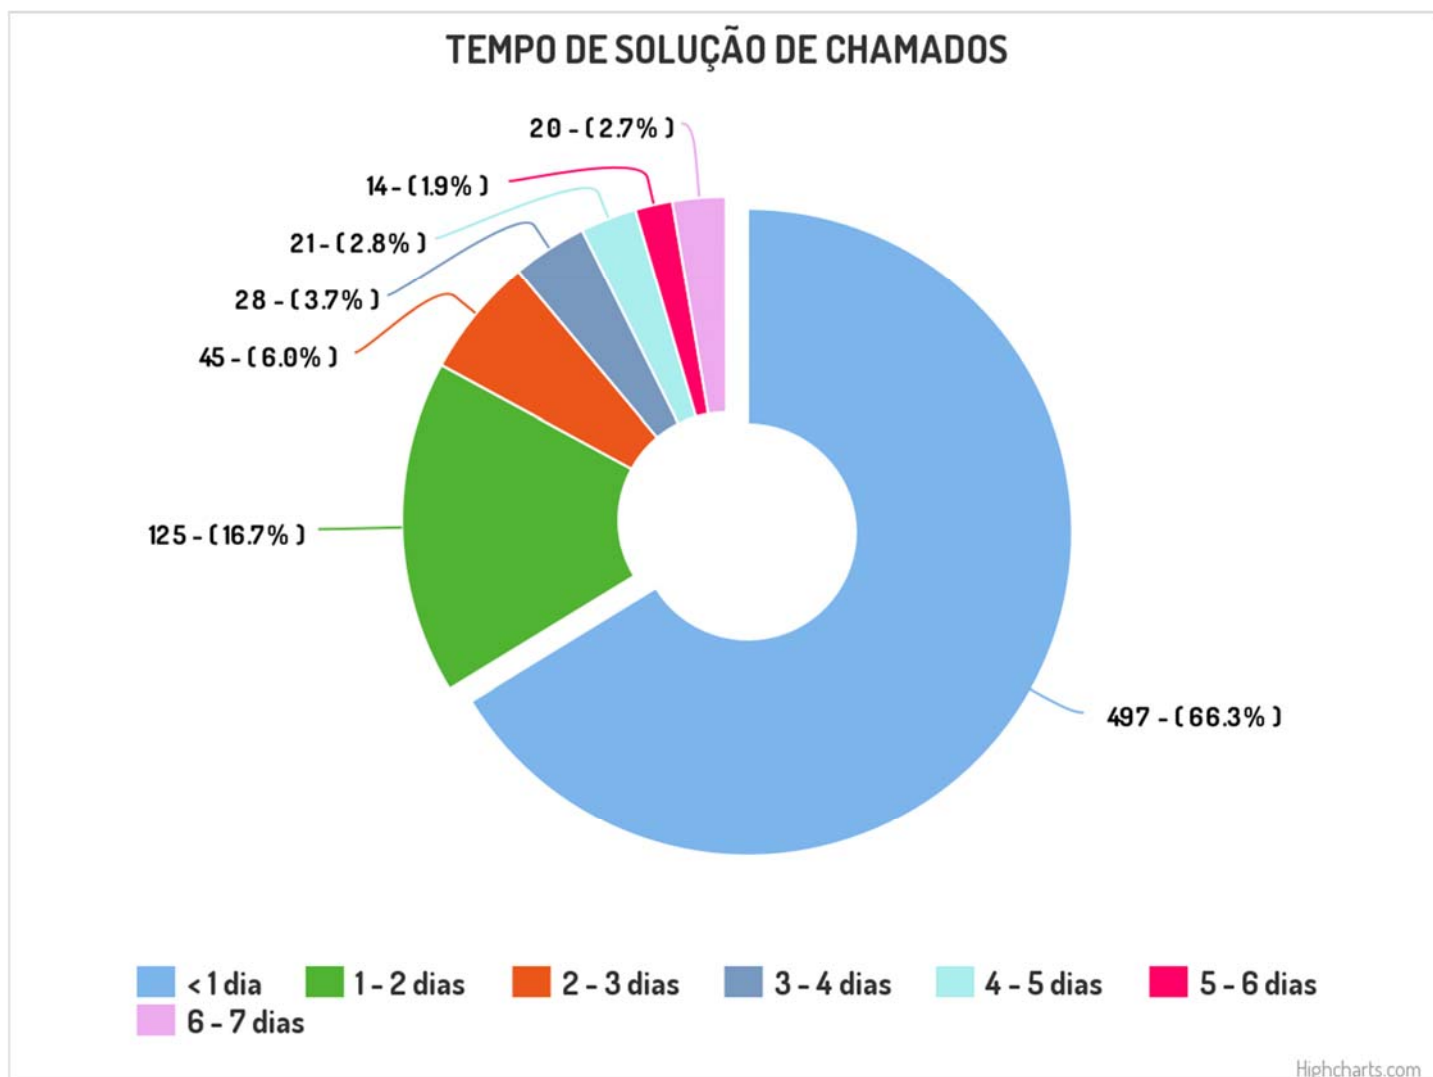

## Estatísticas dos chamados atendidos via GLPI

Figura 1- Gráfico chamados 2019

Figura 2- Gráfico chamados por categorias

Figura 3 - Gráfico chamados por localizações

Figura 4 - Gráfico chamados por origem

Figura 5- Gráfico chamados por status

Figura 6 - Gráfico chamados por tempo de solução

Figura 7 - Gráfico chamados por tipo

INSTITUTO FEDERAL DE EDUCAÇÃO, CIÊNCIA E TECNOLOGIA SÃO PAULO

**CÂMPUS PRESIDENTE EPITÁCIO**