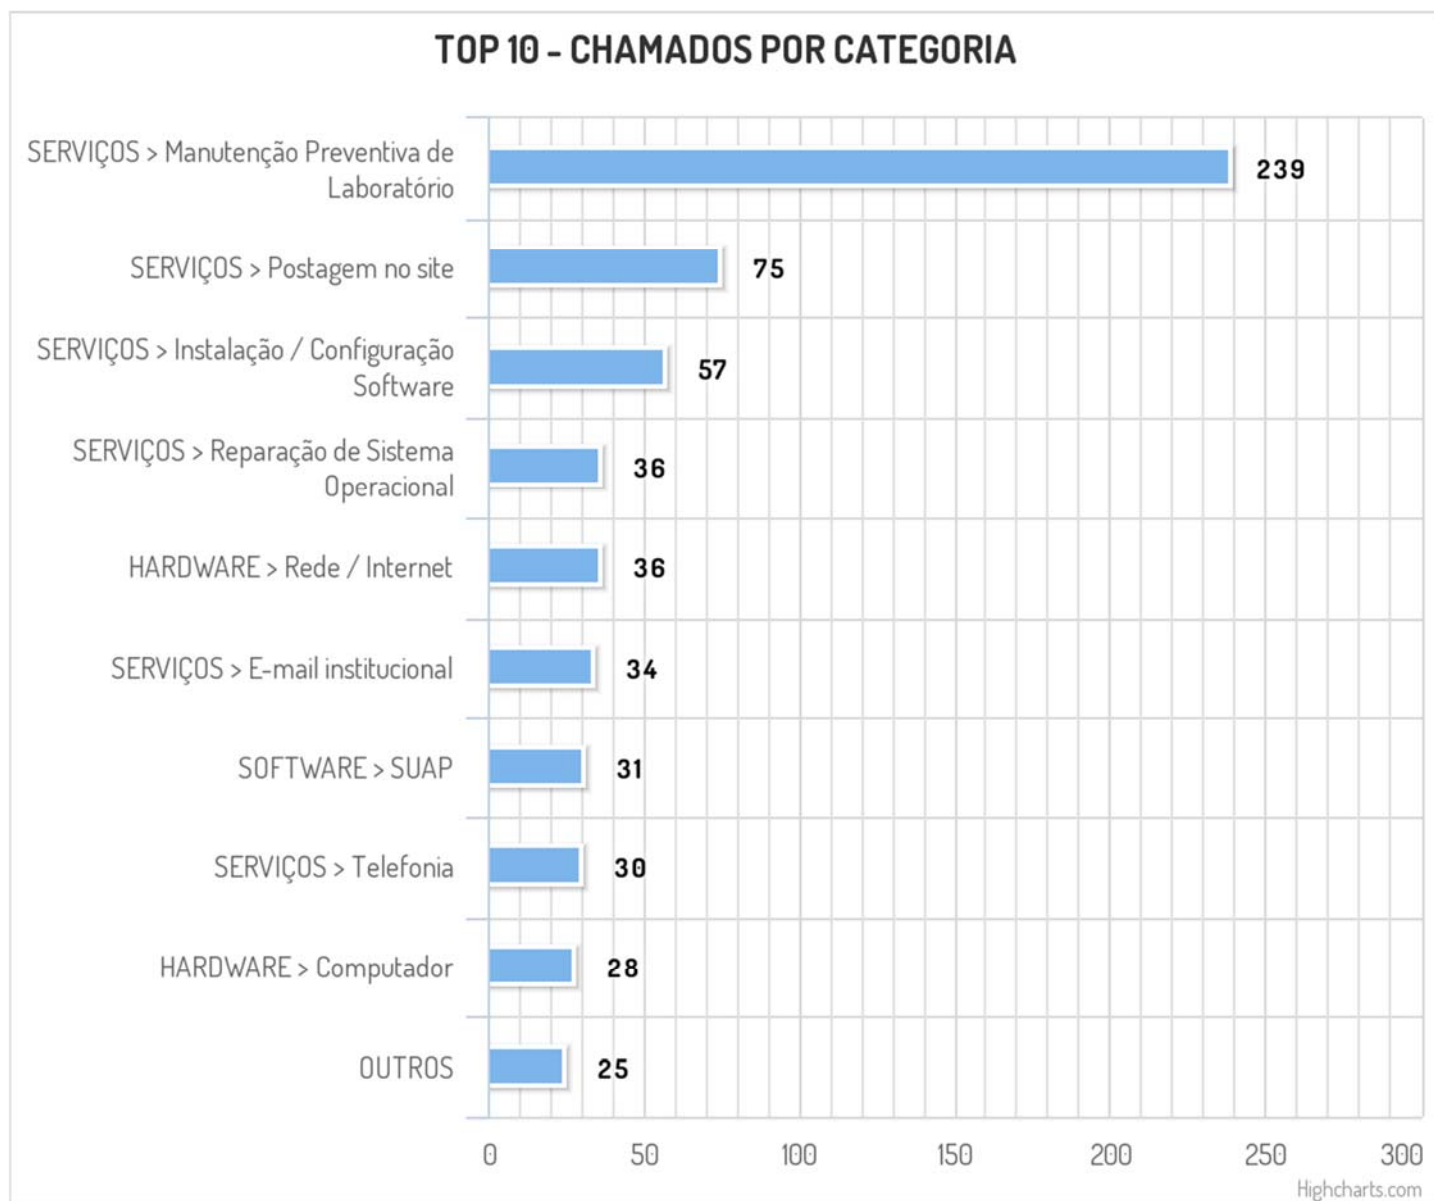

## Estatísticas dos chamados atendidos via GLPI

Figura 1- Gráfico chamados 2019

Figura 2- Gráfico chamados por categorias

Figura 3 - Gráfico chamados por localizações

Figura 4 - Gráfico chamados por origem

Figura 5- Gráfico chamados por status

Figura 6 - Gráfico chamados por tempo de solução

Figura 7 - Gráfico chamados por tipo

INSTITUTO FEDERAL DE EDUCAÇÃO, CIÊNCIA E TECNOLOGIA SÃO PAULO

**CÂMPUS PRESIDENTE EPITÁCIO**