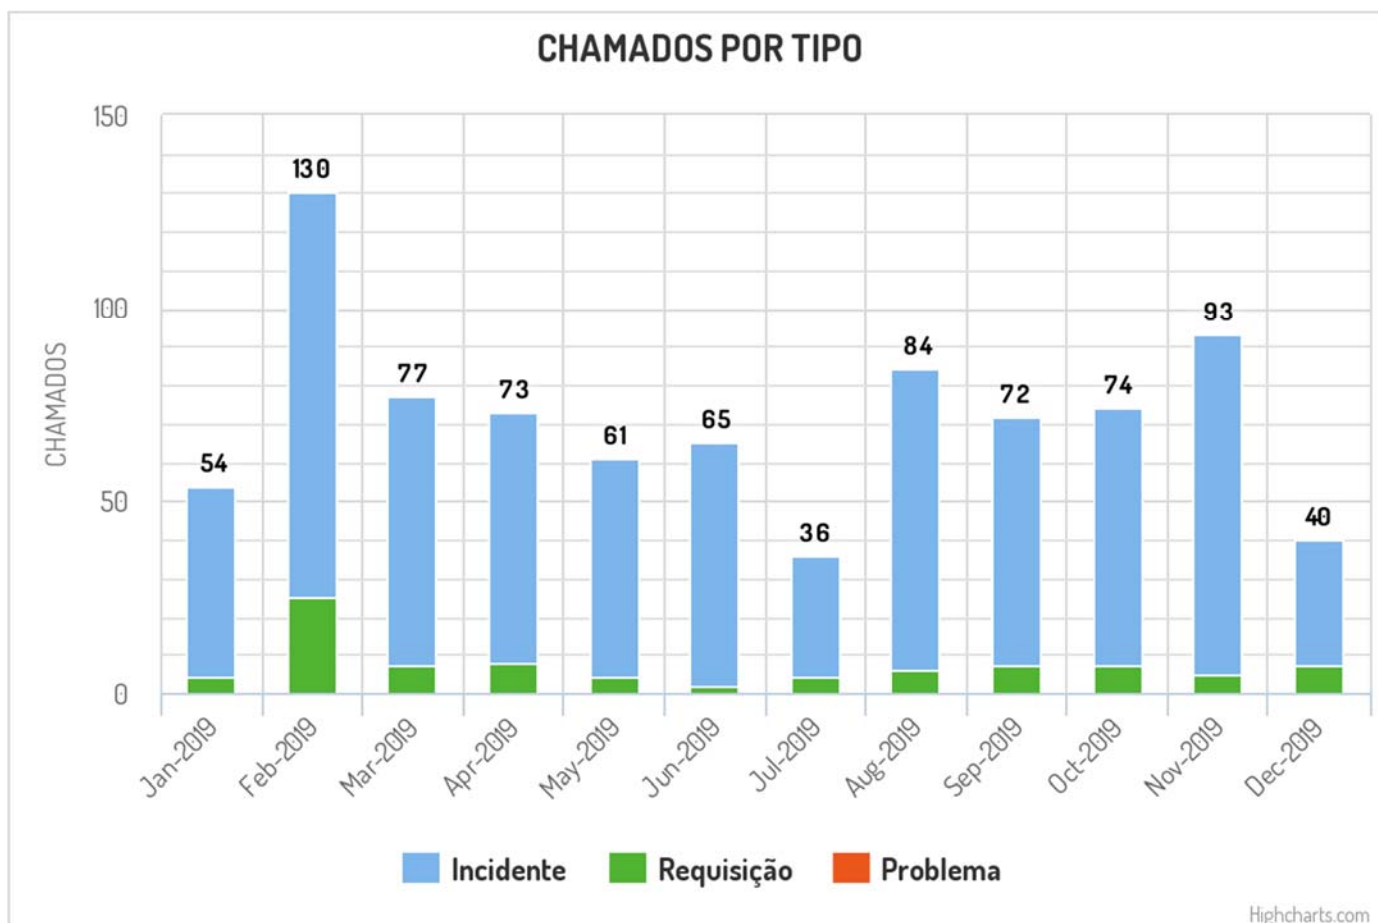

## Estatísticas dos chamados atendidos via GLPI

Figura 1- Gráfico chamados 2019

Figura 2- Gráfico chamados por categorias

Figura 3 - Gráfico chamados por localizações

Figura 4 - Gráfico chamados por origem

Figura 5- Gráfico chamados por status

Figura 6 - Gráfico chamados por tempo de solução

Figura 7 - Gráfico chamados por tipo

INSTITUTO FEDERAL DE EDUCAÇÃO, CIÊNCIA E TECNOLOGIA SÃO PAULO

**CÂMPUS PRESIDENTE EPITÁCIO**