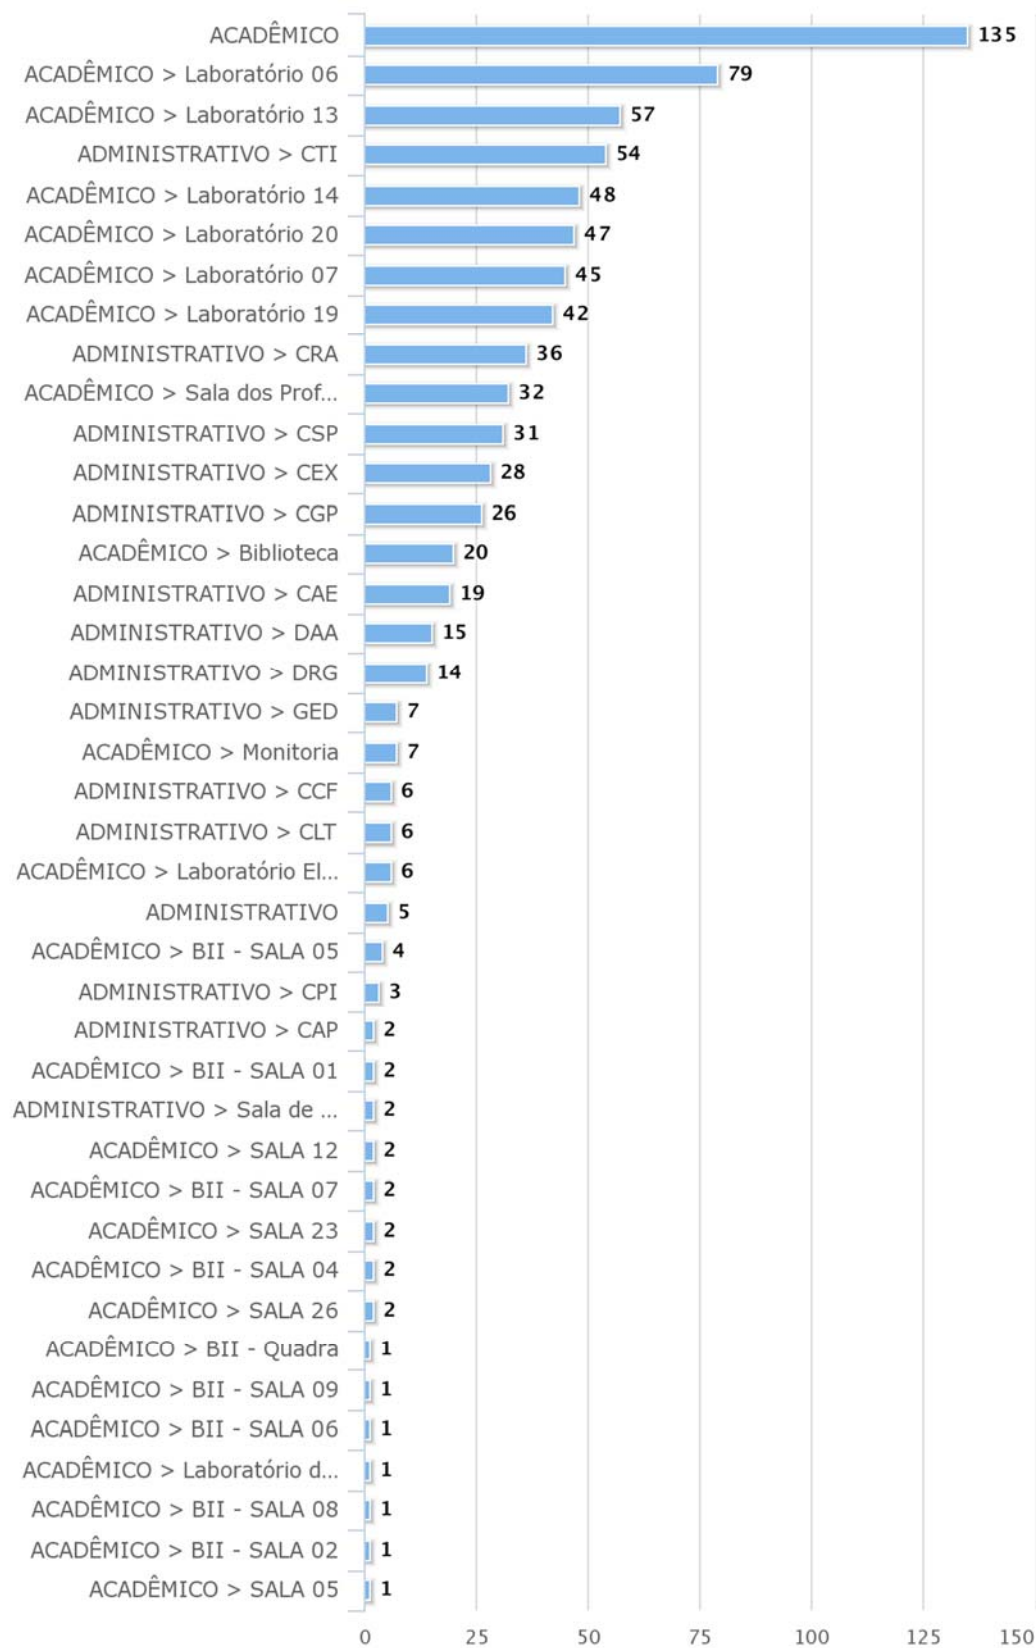

## Estatísticas dos chamados atendidos via GLPI

Figura 1- Gráfico chamados 2019

Figura 2- Gráfico chamados por categorias

Figura 3 - Gráfico chamados por localizações

Figura 4 - Gráfico chamados por origem

Figura 5- Gráfico chamados por status

Figura 6 - Gráfico chamados por tempo de solução

Figura 7 - Gráfico chamados por tipo

INSTITUTO FEDERAL DE EDUCAÇÃO, CIÊNCIA E TECNOLOGIA SÃO PAULO

**CÂMPUS PRESIDENTE EPITÁCIO**