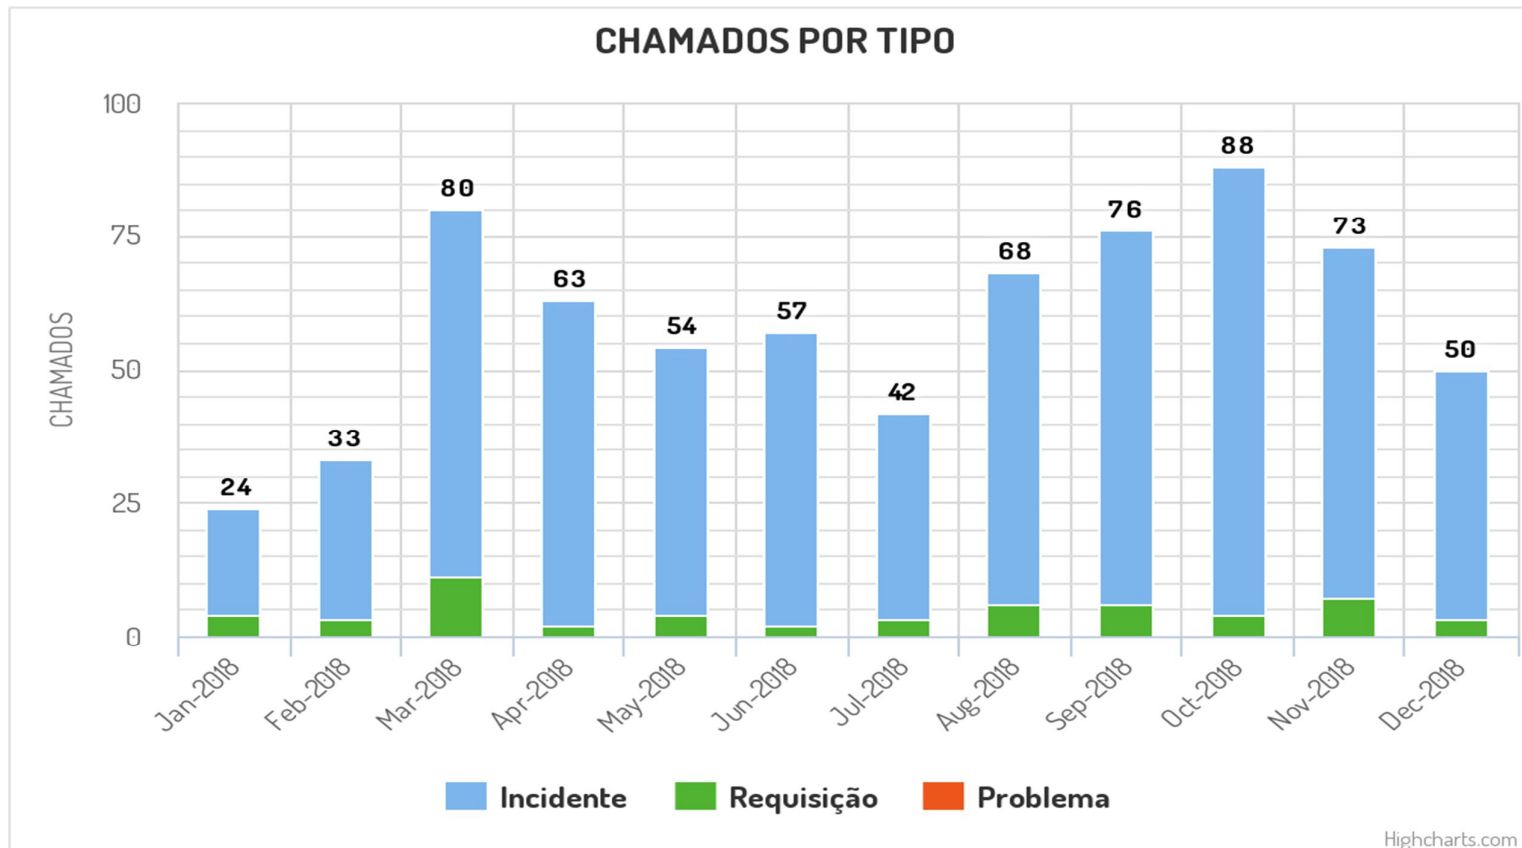

## Estadísticas dos chamados atendidos via GLPI

Figura 1- Gráfico chamados 2018

Figura 2- Gráfico chamados por categorias

Figura 3 - Gráfico chamados por localizações

Figura 4 - Gráfico chamados por origem

Figura 5- Gráfico chamados por status

Figura 6 - Gráfico chamados por tempo de solução

INSTITUTO FEDERAL DE EDUCAÇÃO, CIÊNCIA E TECNOLOGIA SÃO PAULO  
**CAMPUS PRESIDENTE EPITÁCIO**  
Rua José Ramos Júnior, 27-50 – Jardim Tropical – Presidente Epitácio/SP  
CEP: 19.470-000 - PABX: (18) 3281-9599 - CNPJ:10.882.594/0021-09