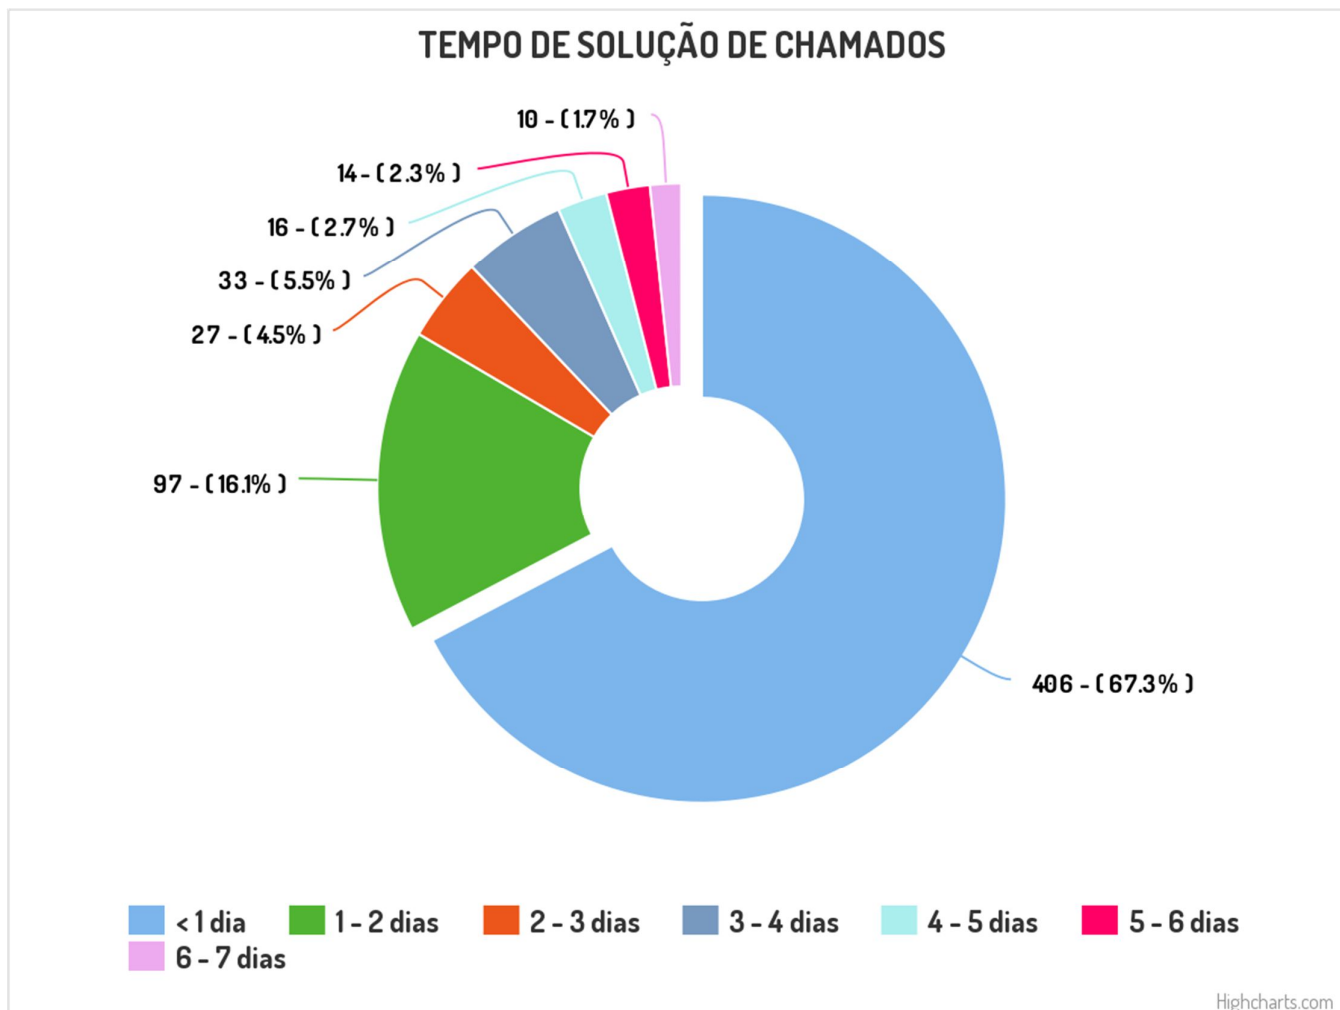

## Estadísticas dos chamados atendidos via GLPI

Figura 1- Gráfico chamados 2018

Figura 2- Gráfico chamados por categorias

Figura 3 - Gráfico chamados por localizações

Figura 4 - Gráfico chamados por origem

Figura 5- Gráfico chamados por status

Figura 6 - Gráfico chamados por tempo de solução

INSTITUTO FEDERAL DE EDUCAÇÃO, CIÊNCIA E TECNOLOGIA SÃO PAULO  
**CAMPUS PRESIDENTE EPITÁCIO**  
Rua José Ramos Júnior, 27-50 – Jardim Tropical – Presidente Epitácio/SP  
CEP: 19.470-000 - PABX: (18) 3281-9599 - CNPJ:10.882.594/0021-09