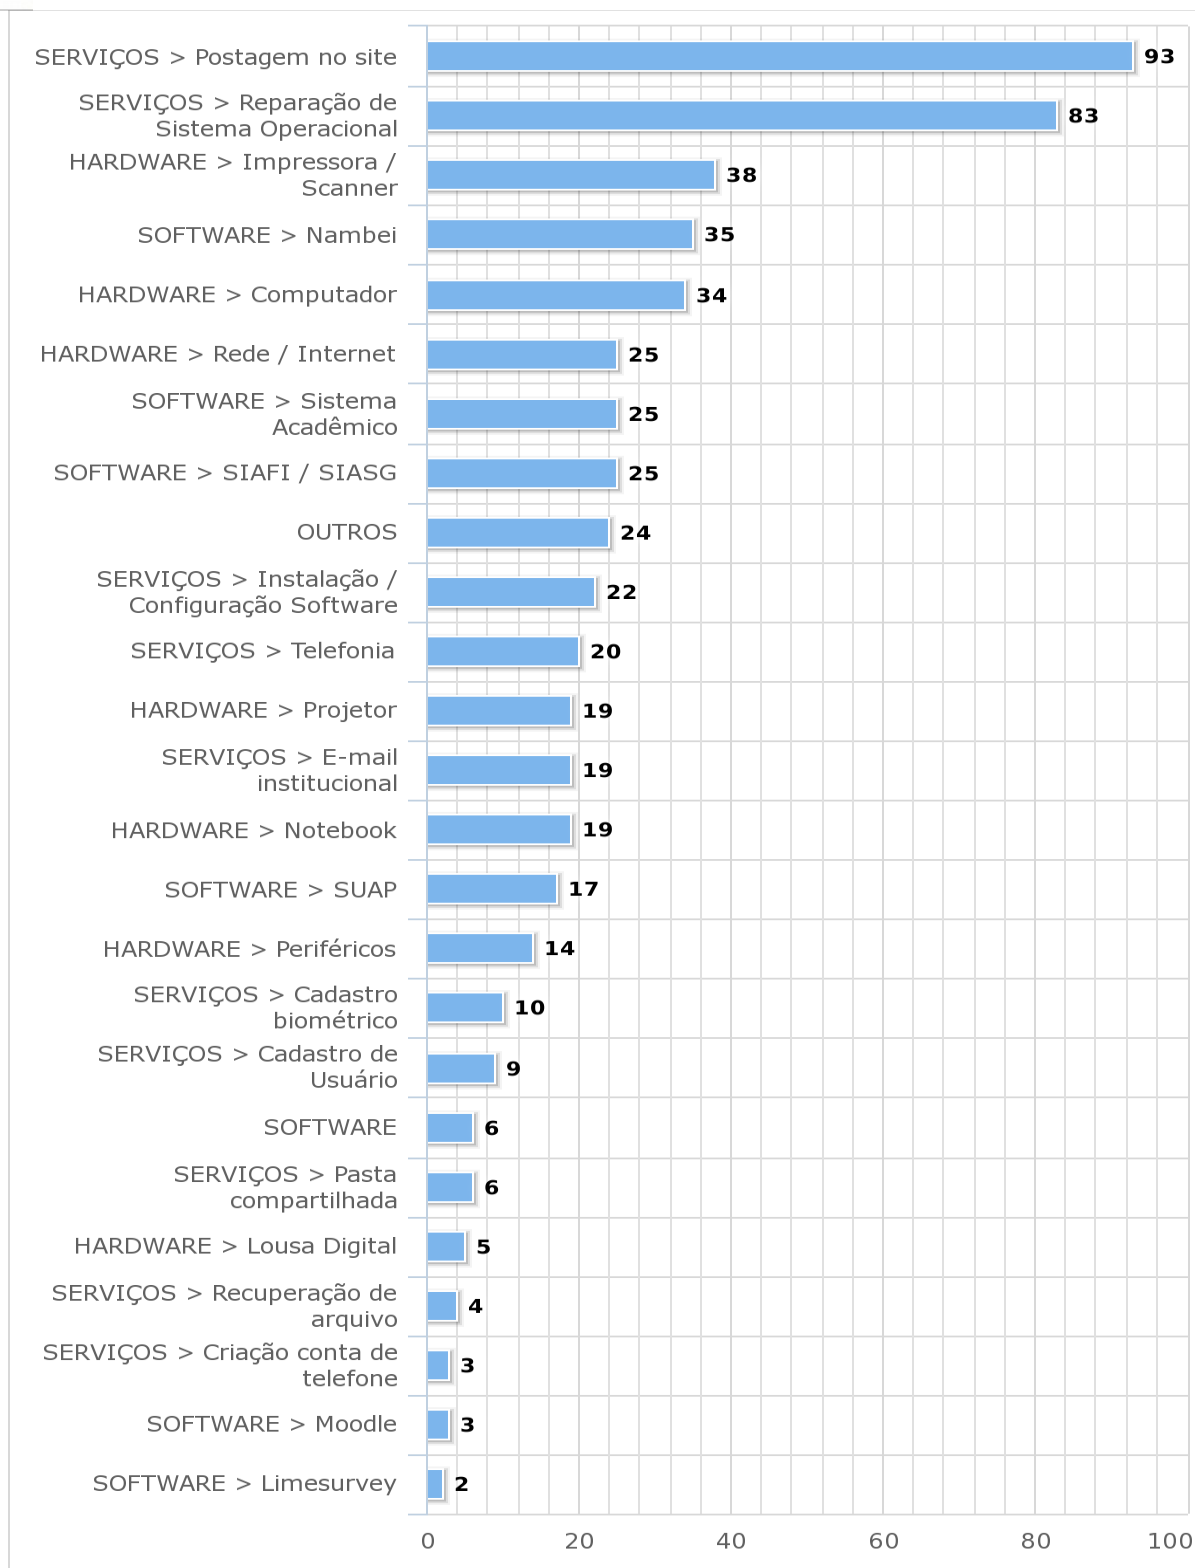

## Estatísticas dos chamados atendidos via GLPI

Figura 1- Gráfico chamados 2017

Figura 2- Gráfico chamados por categorias

INSTITUTO FEDERAL DE EDUCAÇÃO, CIÊNCIA E TECNOLOGIA SÃO PAULO  
**CAMPUS PRESIDENTE EPITÁCIO**