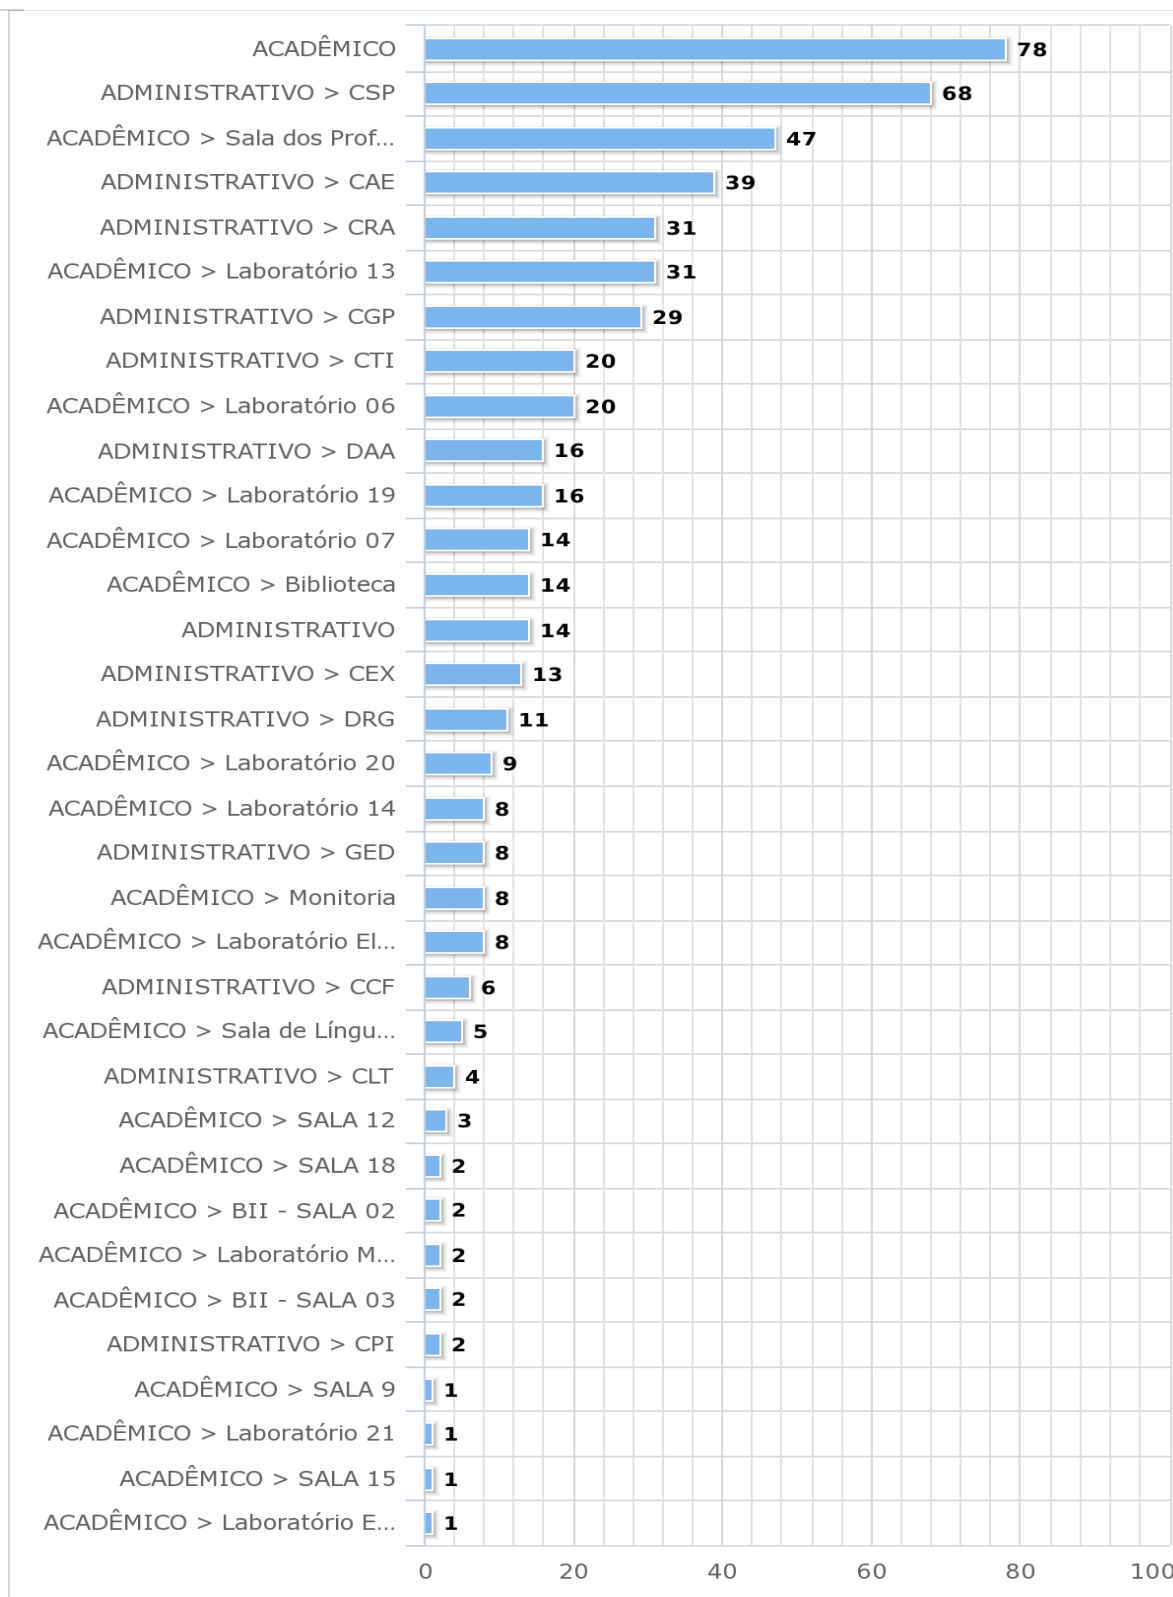

Figura 2- Gráfico chamados por categorias

INSTITUTO FEDERAL DE EDUCAÇÃO, CIÊNCIA E TECNOLOGIA SÃO PAULO
CAMPUS PRESIDENTE EPITÁCIO

Rua José Ramos Júnior, 27-50 – Jardim Tropical – Presidente Epitácio/SP
CEP: 19.470-000 - PABX: (18) 3281-9599 - CNPJ:10.882.594/0021-09