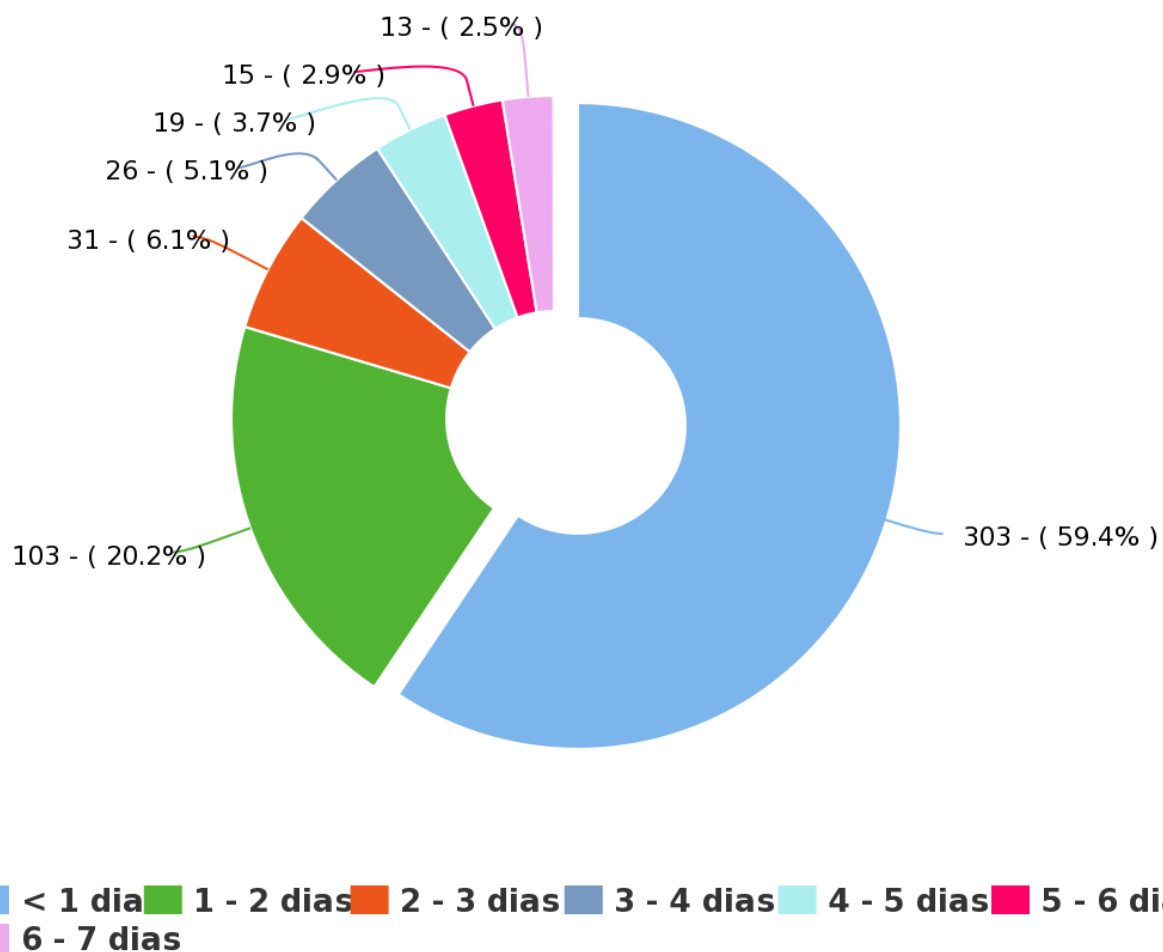

### CHAMADOS POR ORIGEM

Highcharts.com

Figura 4 - Gráfico chamados por origem

### CHAMADOS POR STATUS

Figura 5- Gráfico chamados por status

## TEMPO DE SOLUÇÃO DE CHAMADOS

Highcharts.com

Figura 6 - Gráfico chamados por tempo de solução

INSTITUTO FEDERAL DE EDUCAÇÃO, CIÊNCIA E TECNOLOGIA SÃO PAULO

**CAMPUS PRESIDENTE EPITÁCIO**

Rua José Ramos Júnior, 27-50 – Jardim Tropical – Presidente Epitácio/SP