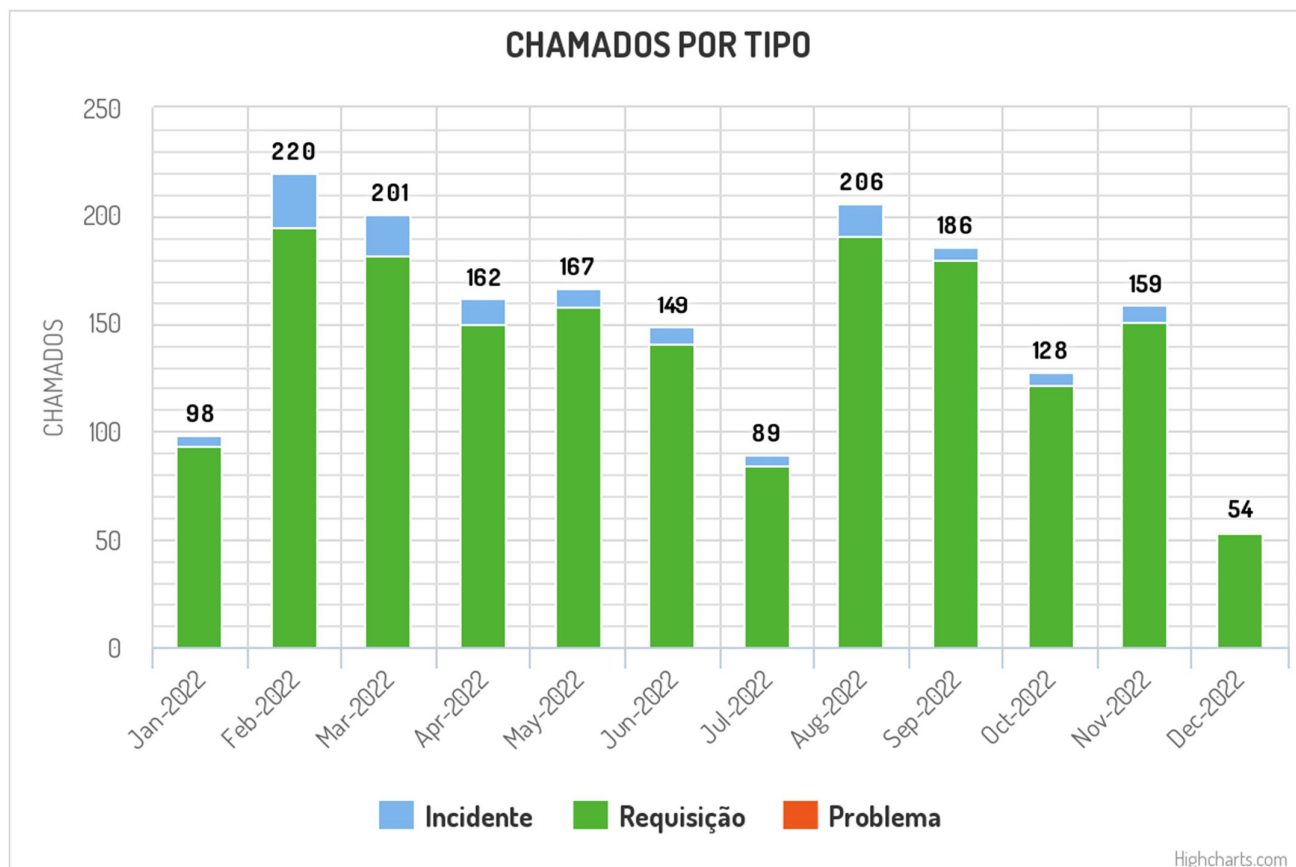

## **Estatísticas dos chamados atendidos via GLPI**

Figura 1- Gráfico chamados 2022

Obs.: Os chamados solucionados há mais de 40 dias são fechados automaticamente.

Figura 2- Gráfico chamados por categorias

Figura 3 - Gráfico chamados por localizações

Figura 4 - Gráfico chamados por origem

Figura 5- Gráfico chamados por status

Figura 6 - Gráfico chamados por tempo de solução

Figura 7 - Gráfico chamados por tipo

## Estatísticas

**Mensagens enviadas:**

5312 mensagens

**Mensagens entregues:**

5285 mensagens

**Mensagens lidas:**

4540 mensagens

**Mensagens recebidas:**