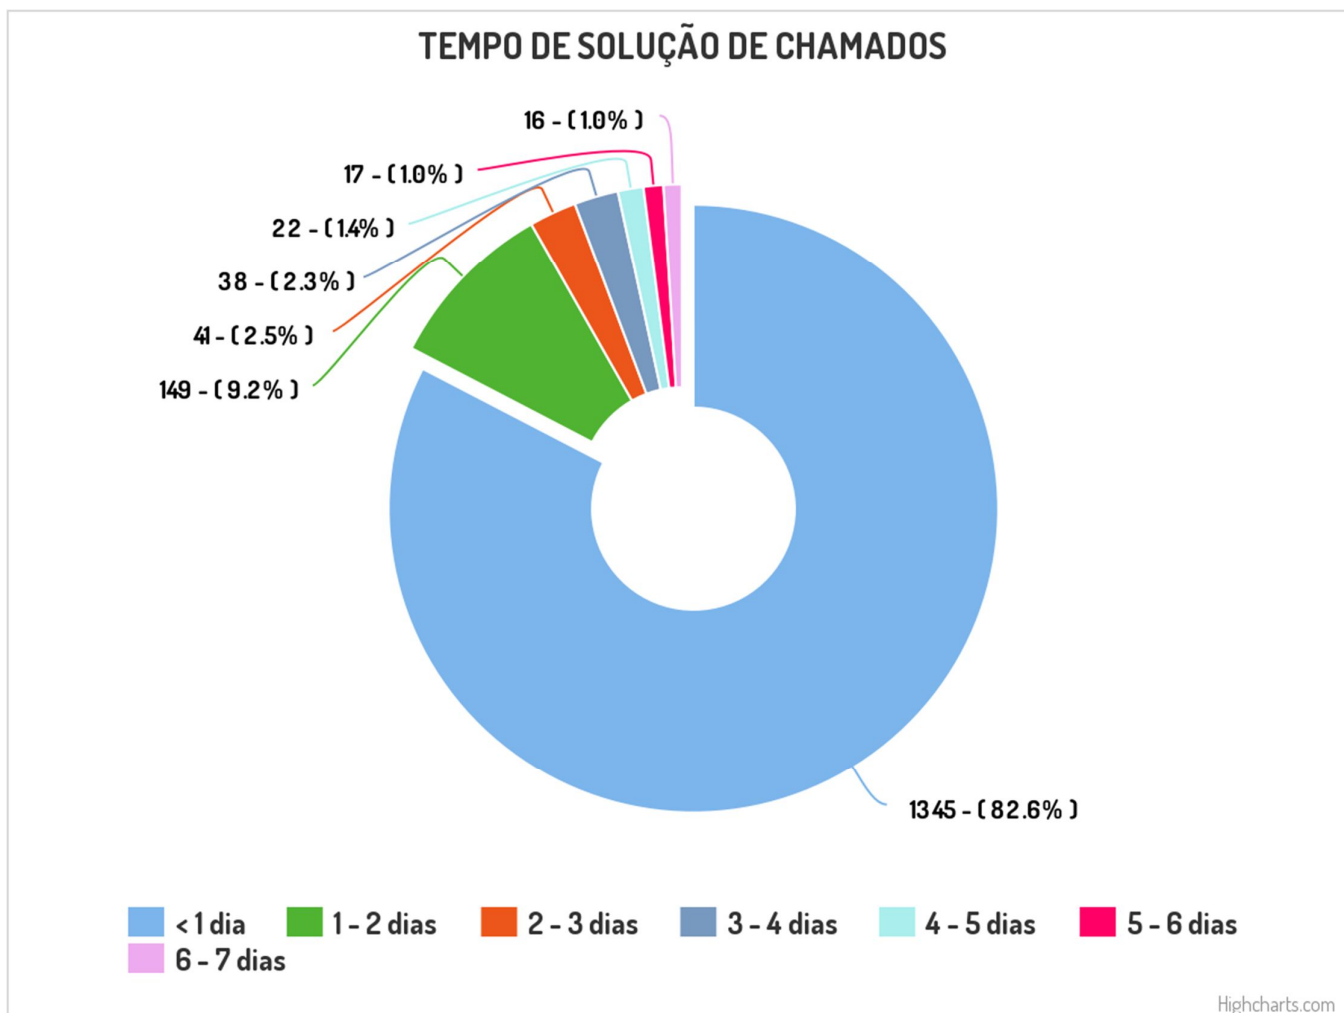

## **Estatísticas dos chamados atendidos via GLPI**

Figura 1- Gráfico chamados 2022

Obs.: Os chamados solucionados há mais de 40 dias são fechados automaticamente.

Figura 2- Gráfico chamados por categorias

Figura 3 - Gráfico chamados por localizações

Figura 4 - Gráfico chamados por origem

Figura 5- Gráfico chamados por status

Figura 6 - Gráfico chamados por tempo de solução

Figura 7 - Gráfico chamados por tipo