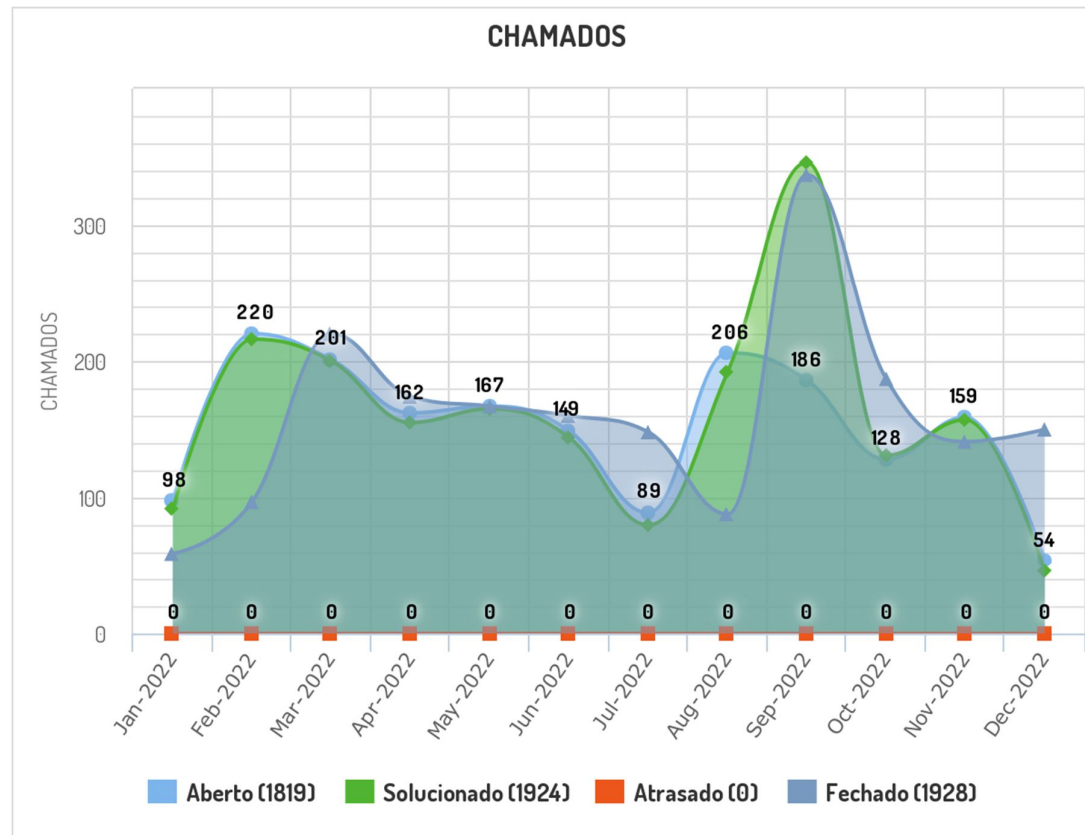

## **Estatísticas dos chamados atendidos via GLPI**

Figura 1- Gráfico chamados 2022

Obs.: Os chamados solucionados há mais de 40 dias são fechados automaticamente.

Figura 2- Gráfico chamados por categorias

Figura 3 - Gráfico chamados por localizações

Figura 4 - Gráfico chamados por origem

Figura 5- Gráfico chamados por status

Figura 6 - Gráfico chamados por tempo de solução

Figura 7 - Gráfico chamados por tipo