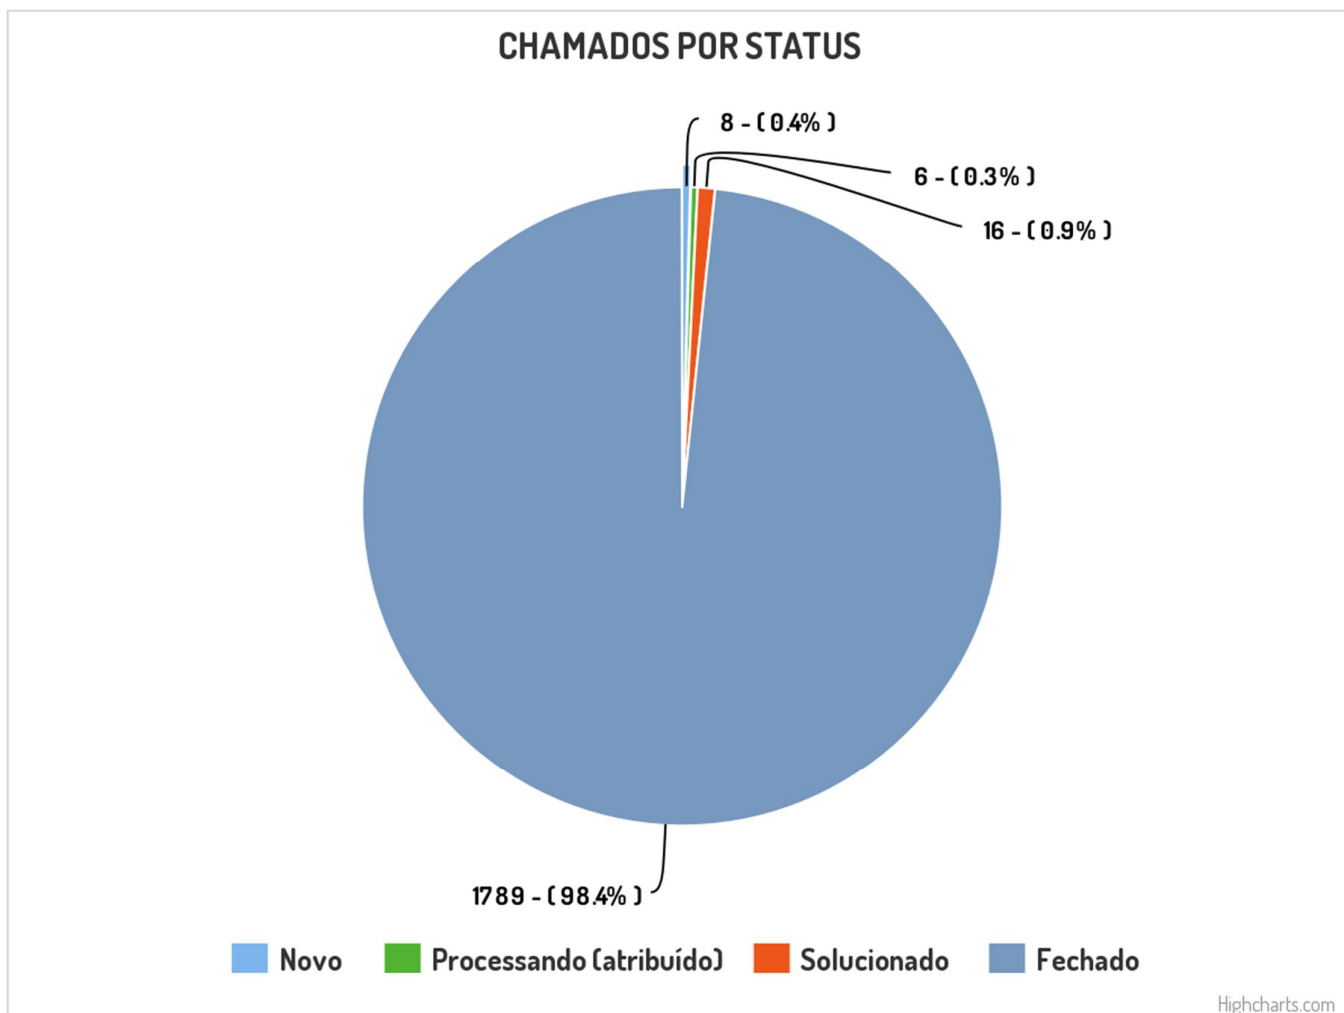

## **Estatísticas dos chamados atendidos via GLPI**

Figura 1- Gráfico chamados 2022

Obs.: Os chamados solucionados há mais de 40 dias são fechados automaticamente.

Figura 2- Gráfico chamados por categorias

Figura 3 - Gráfico chamados por localizações

Figura 4 - Gráfico chamados por origem

Figura 5- Gráfico chamados por status

Figura 6 - Gráfico chamados por tempo de solução

Figura 7 - Gráfico chamados por tipo