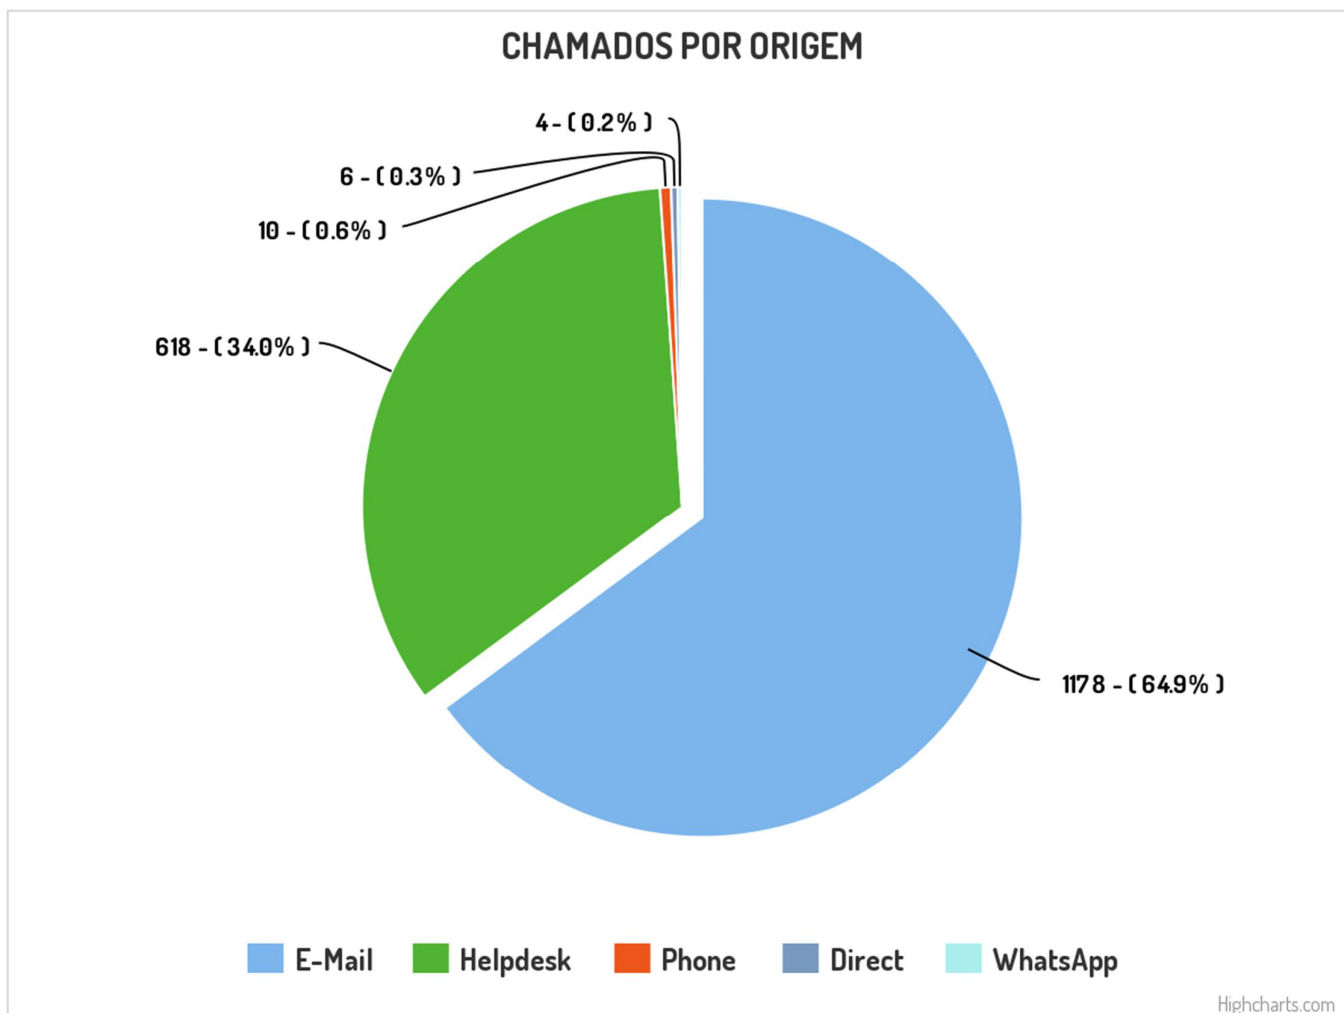

## **Estatísticas dos chamados atendidos via GLPI**

Figura 1- Gráfico chamados 2022

Obs.: Os chamados solucionados há mais de 40 dias são fechados automaticamente.

Figura 2- Gráfico chamados por categorias

Figura 3 - Gráfico chamados por localizações

Figura 4 - Gráfico chamados por origem

Figura 5- Gráfico chamados por status

Figura 6 - Gráfico chamados por tempo de solução

Figura 7 - Gráfico chamados por tipo

## Estatísticas

**Mensagens enviadas:**

5312 mensagens

**Mensagens entregues:**

5285 mensagens

**Mensagens lidas:**

4540 mensagens

**Mensagens recebidas:**