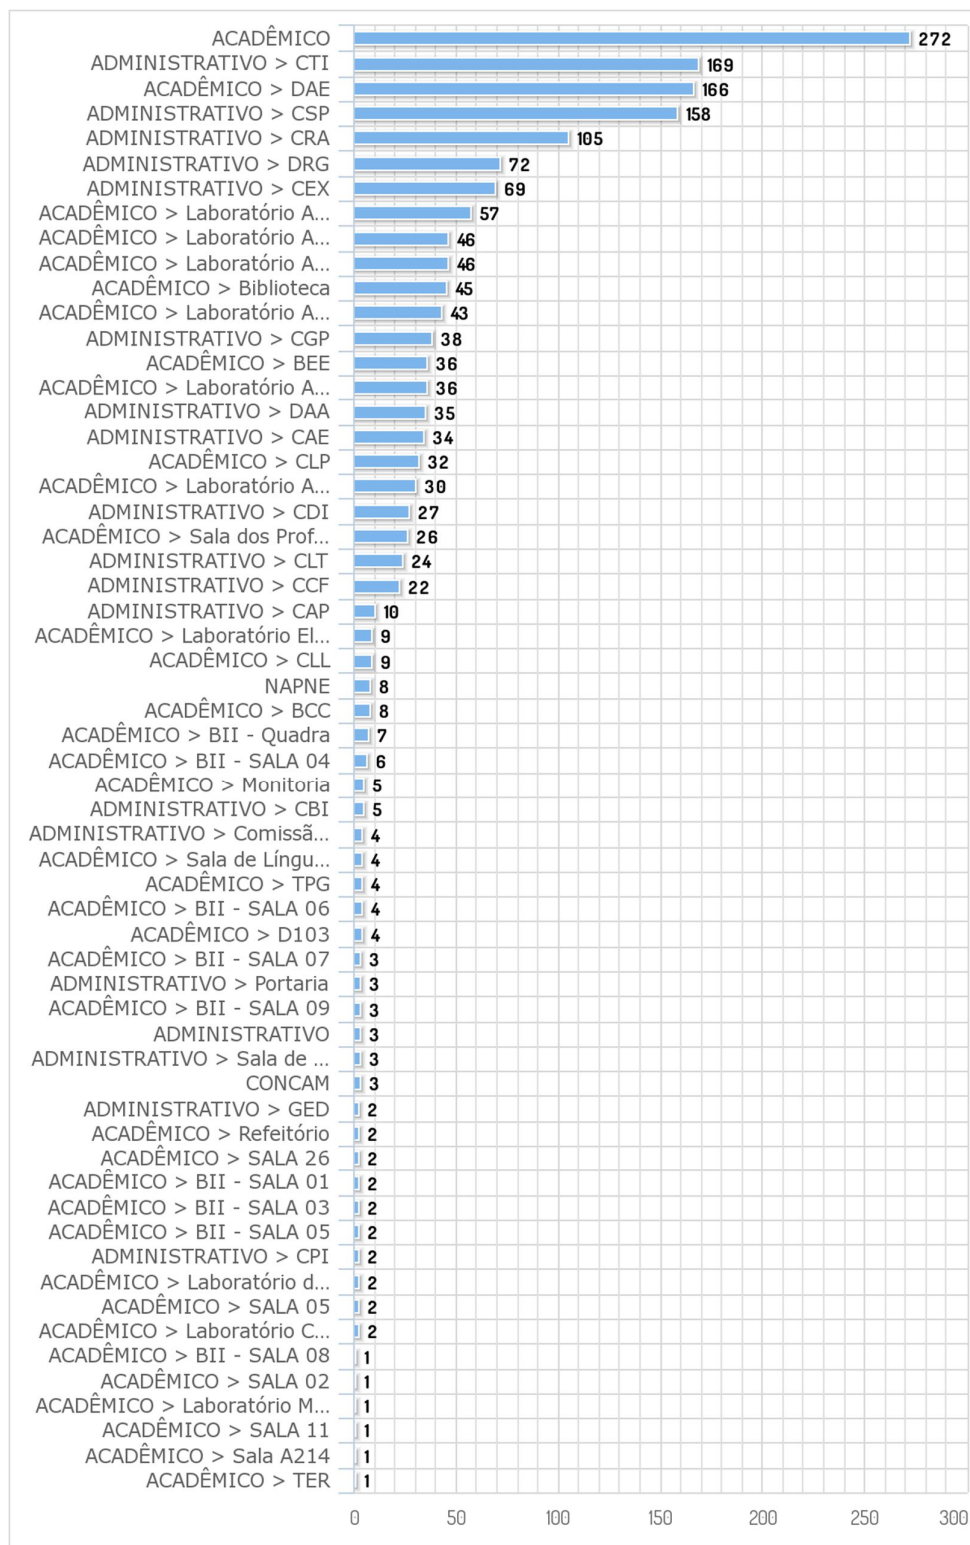

## **Estatísticas dos chamados atendidos via GLPI**

Figura 1- Gráfico chamados 2022

Obs.: Os chamados solucionados há mais de 40 dias são fechados automaticamente.

Figura 2- Gráfico chamados por categorias