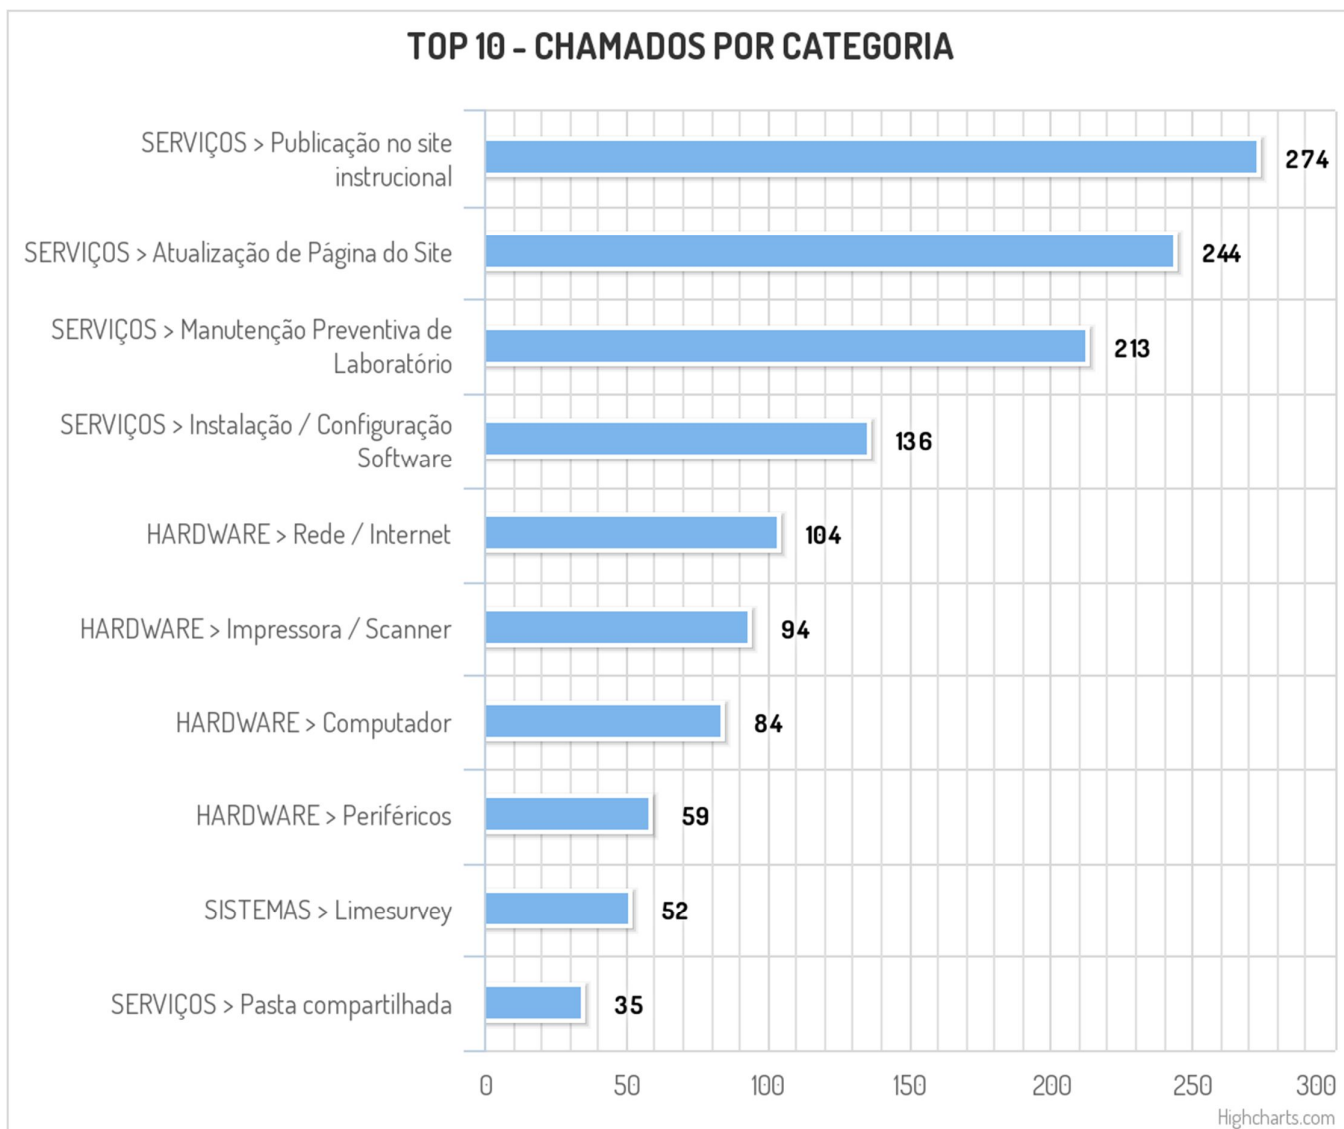

## **Estatísticas dos chamados atendidos via GLPI**

Figura 1- Gráfico chamados 2022

Obs.: Os chamados solucionados há mais de 40 dias são fechados automaticamente.

Figura 2- Gráfico chamados por categorias

Figura 3 - Gráfico chamados por localizações

Figura 4 - Gráfico chamados por origem

Figura 5- Gráfico chamados por status

Figura 6 - Gráfico chamados por tempo de solução

Figura 7 - Gráfico chamados por tipo